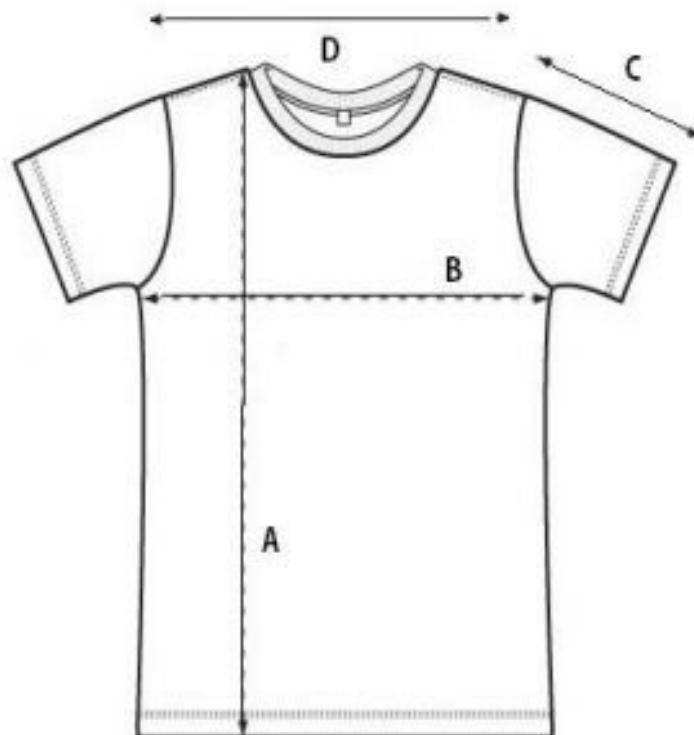

KID MODELS	3XS	2XS	XS
SMART KID	48-49	50-51	52-53

HEAD SIZE  
IN CM

## Taille de T-shirt

LETTER	SIZE	XS	S	M	L	XL	XXL
A	LENGHT/ LONGUEUR	68	70	72	74	76	78
B	CHEST/ LARGEUR	45	47	49	51	53	55
C	SLEEVE LENGHT/ MANCHES	17	18	19	20	21	22
D	SHOULDER/ EPAULES	42	44	46	48	50	52

ATTENTION: SI LA MESURE EST ÉGALE À 9.5 CM, ALORS VOUS DEVEZ PRENDRE UNE TAILLE PLUS GRANDE, SOIT LA TAILLE L, 10 CM

AUTRE MESURE POSSIBLE : VOUS POUVEZ ÉGALEMENT MESURER LE TOUR DE VOTRE MAIN À L'AIDE D'UN MÈTRE DE COUTURE OU D'UNE FICELLE AFIN DE CONNAITRE VOTRE TAILLE.

EXEMPLE : SI VOTRE TOUR DE MAIN EST DE 22 CM VOUS DEVEZ CHOISIR LA TAILLE L.