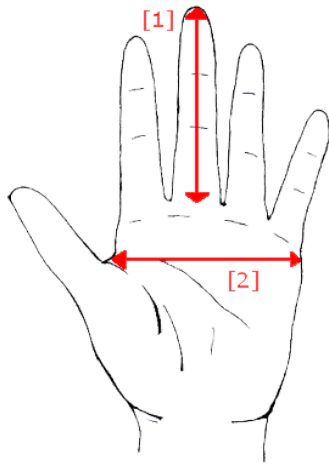

EXKLUSIV

Taille de gants

GLOVES SIZE / TAILLE GANTS (EU)	XS	S	M	L	XL	2XL	3XL
MOYENNE PAUME/MAJEUR (FR)	7	8	9	10	11	12	13
HAND MEASUREMENT /TOUR DE MAIN (CM)	19/20	20/21	21/22	22/23	23/24	24/25	25/26

COMMENT CHOISIR LA TAILLE DE VOS GANTS DE MOTO ?

NOUS VOUS PROPOSONS DE PRENDRE LES MESURES SUIVANTES :

- LARGEUR DE LA PAUME : AVEC LA PAUME TOURNÉE VERS VOUS ET EN MESURANT SA LARGEUR SANS LE POUCE
- LONGUEUR DES DOIGTS : AVEC LA PAUME TOURNÉE VERS VOUS, MESURER SEULEMENT LE PLUS LONG DOIGT

UNE FOIS CES MESURES PRISES, LA CORRESPONDANCE DE TAILLE DE GANT EST ÉGALE À LA MOYENNE DES DEUX MESURES (1X2) : 2

EXEMPLE: SI LA MESURE DE VOTRE PAUME EST ÉGALE À 11 CM, ET VOTRE MAJEUR EST DE 9 CM, ALORS VOUS DEVEZ CHOISIR LA TAILLE L, 10 CM.

ATTENTION: SI LA MESURE EST ÉGALE À 9.5 CM, ALORS VOUS DEVEZ PRENDRE UNE TAILLE PLUS GRANDE, SOIT LA TAILLE L, 10 CM

AUTRE MESURE POSSIBLE : VOUS POUVEZ ÉGALEMENT MESURER LE TOUR DE VOTRE MAIN À L'AIDE D'UN MÈTRE DE COUTURE OU D'UNE FICELLE AFIN DE CONNAITRE VOTRE TAILLE.

EXEMPLE : SI VOTRE TOUR DE MAIN EST DE 22 CM VOUS DEVEZ CHOISIR LA TAILLE L.