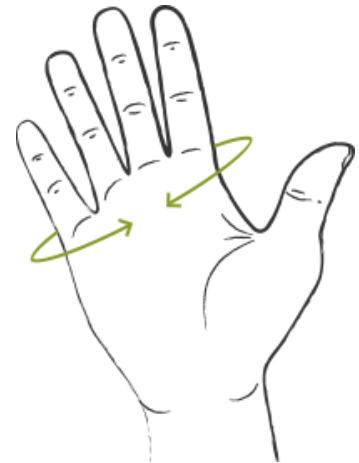

EXKLUSIV

Taille de gants

GLOVES SIZE / TAILLE GANTS (EU)	XS	S	M	L	XL	2XL	3XL
MOYENNE PAUME/MAJEUR (FR)	7	8	9	10	11	12	13
HAND MEASUREMENT /TOUR DE MAIN (CM)	19/20	20/21	21/22	22/23	23/24	24/25	25/26

COMMENT CHOISIR LA TAILLE DE VOS GANTS DE MOTO ?

NOUS VOUS PROPOSONS DE PRENDRE LES MESURES SUIVANTES :

- LARGEUR DE LA PAUME : AVEC LA PAUME TOURNÉE VERS VOUS ET EN MESURANT SA LARGEUR SANS LE POUCE
- LONGUEUR DES DOIGTS : AVEC LA PAUME TOURNÉE VERS VOUS, MESURER SEULEMENT LE PLUS LONG DOIGT

UNE FOIS CES MESURES PRISES, LA CORRESPONDANCE DE TAILLE DE GANT EST ÉGALE À LA MOYENNE DES DEUX MESURES (1X2) : 2

EXEMPLE: SI LA MESURE DE VOTRE PAUME EST ÉGALE À 11 CM, ET VOTRE MAJEUR EST DE 9 CM, ALORS VOUS DEVEZ CHOISIR LA TAILLE L, 10 CM.

ATTENTION: SI LA MESURE EST ÉGALE À 9.5 CM, ALORS VOUS DEVEZ PRENDRE UNE TAILLE PLUS GRANDE, SOIT LA TAILLE L, 10 CM

AUTRE MESURE POSSIBLE : VOUS POUVEZ ÉGALEMENT MESURER LE TOUR DE VOTRE MAIN À L'AIDE D'UN MÈTRE DE COUTURE OU D'UNE FICELLE AFIN DE CONNAITRE VOTRE TAILLE.

EXEMPLE : SI VOTRE TOUR DE MAIN EST DE 22 CM VOUS DEVEZ CHOISIR LA TAILLE L.